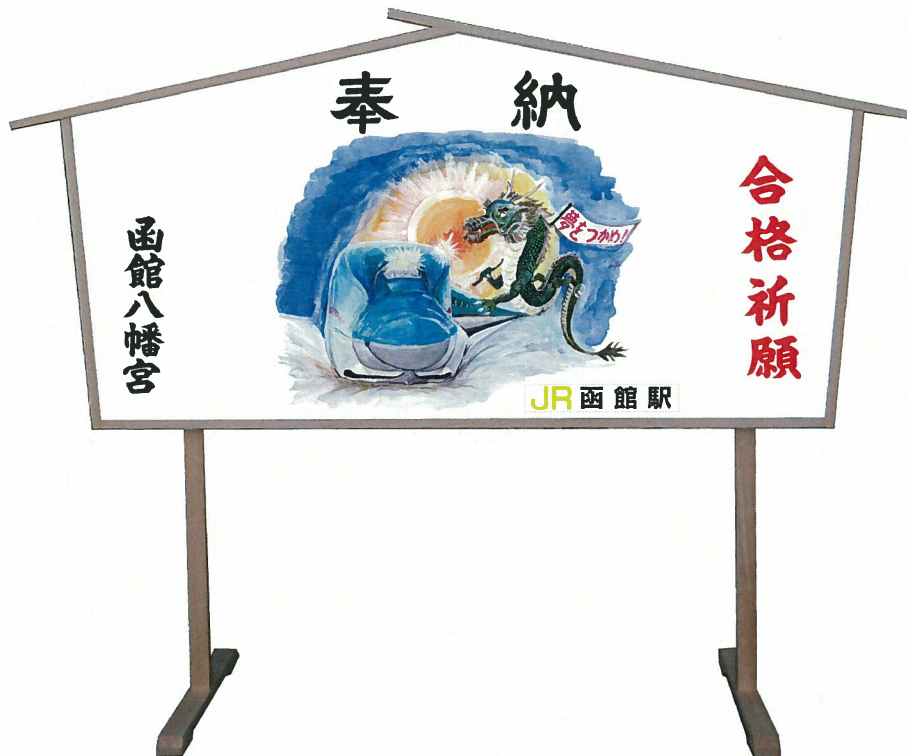

平成23年12月27日  
JR北海道函館支社

2012年は「辰」に願いを込めて・・・

毎年恒例！

函館駅に「ジャンボ絵馬」が今年も登場！

JR北海道函館駅にて毎年恒例のジャンボ絵馬、今回は「干支の辰」の絵馬を設置いたします。函館駅社員がデザインした「辰」のイラストを描いた大きな絵馬に、ぜひあなたの願いを書いてください！  
このジャンボ絵馬は後日、函館八幡宮に奉納されます。

- 設置期間 平成24年1月5日(木)10:30～2月8日(水)10:00まで  
※2月8日(水)11:00に函館八幡宮へ奉納します！)
- 設置場所 函館駅コンコース